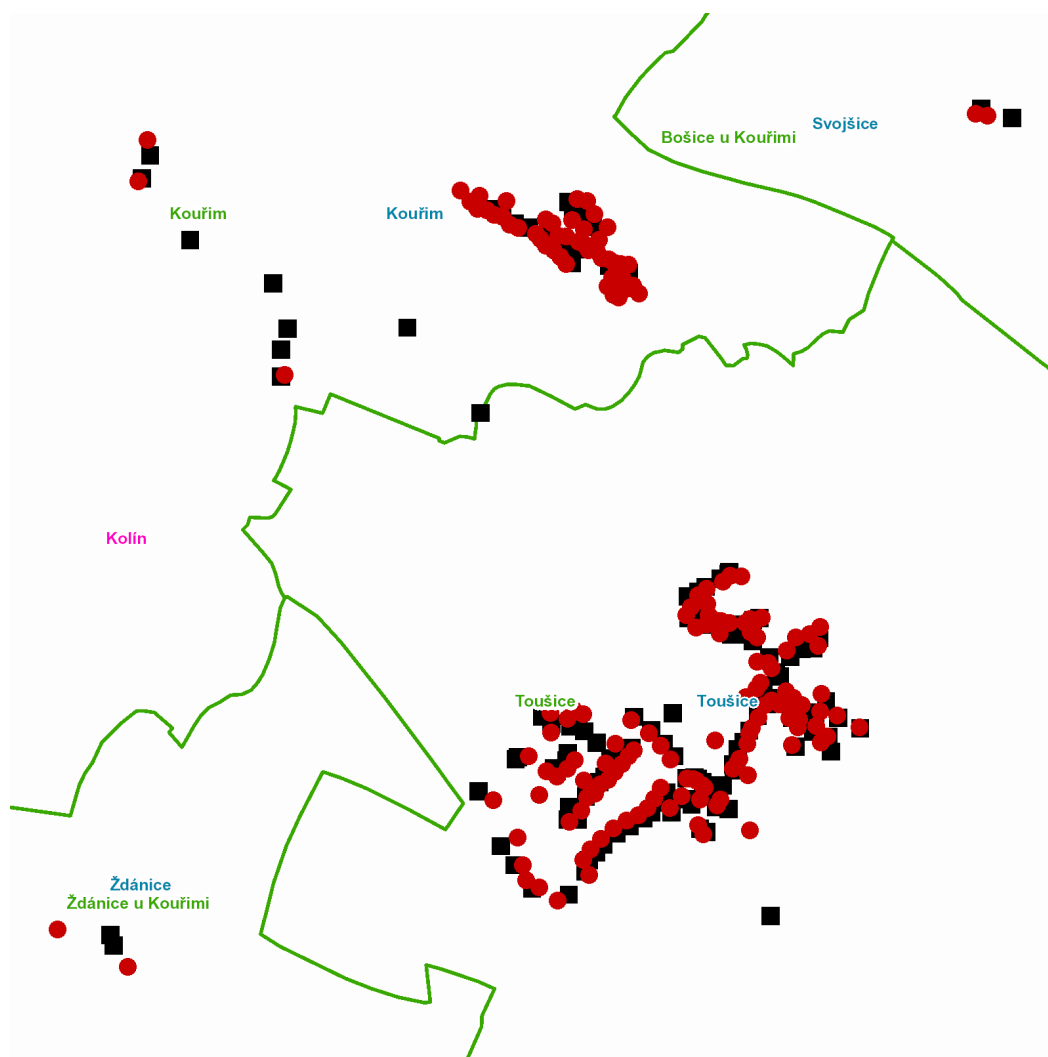

dne **16. 6. 2021** od **7:30** do **17:00** hodin

---

**Plánovaná odstávka zahrnuje tyto lokality:****Kouřim** (okres Kolín)

č. p. 67

č. ev. 15, 16, 18-36, 38-42, 44-51, 53, 54, 55, 56

Bukačov: č. p. 247, 364

kat. území **Kouřim** (kód **671215**): **parcelní č.** 678/43, 678/44, 678/45, 678/46, 678/50, 678/51, 678/52**Svojšice** (okres Kolín)část obce **Bošice**

č. p. 24, 59

**Toušice** (okres Kolín)

č. p. 1-5, 7-12, 14-23, 25-43, 45-78, 80-85, 87, 88, 89, 90, 94-118, 121, 123

kat. území **Toušice** (kód **767875**): **parcelní č.** 111/5, 289/52, 289/58, 289/59, 290/1**Ždánice** (okres Kolín)

č. p. 42

kat. území **Ždánice u Kouřimi** (kód **794953**): **parcelní č.** 87/4

---

**dne 16. 6. 2021 od 7:30 do 17:00 hodin****Orientační mapový podklad odstávkou dotčených lokalit****VYSVĚTLIVKY**

- – adresy dotčené odstávkou elektřiny
- – místa připojení k elektrické síti dotčená odstávkou