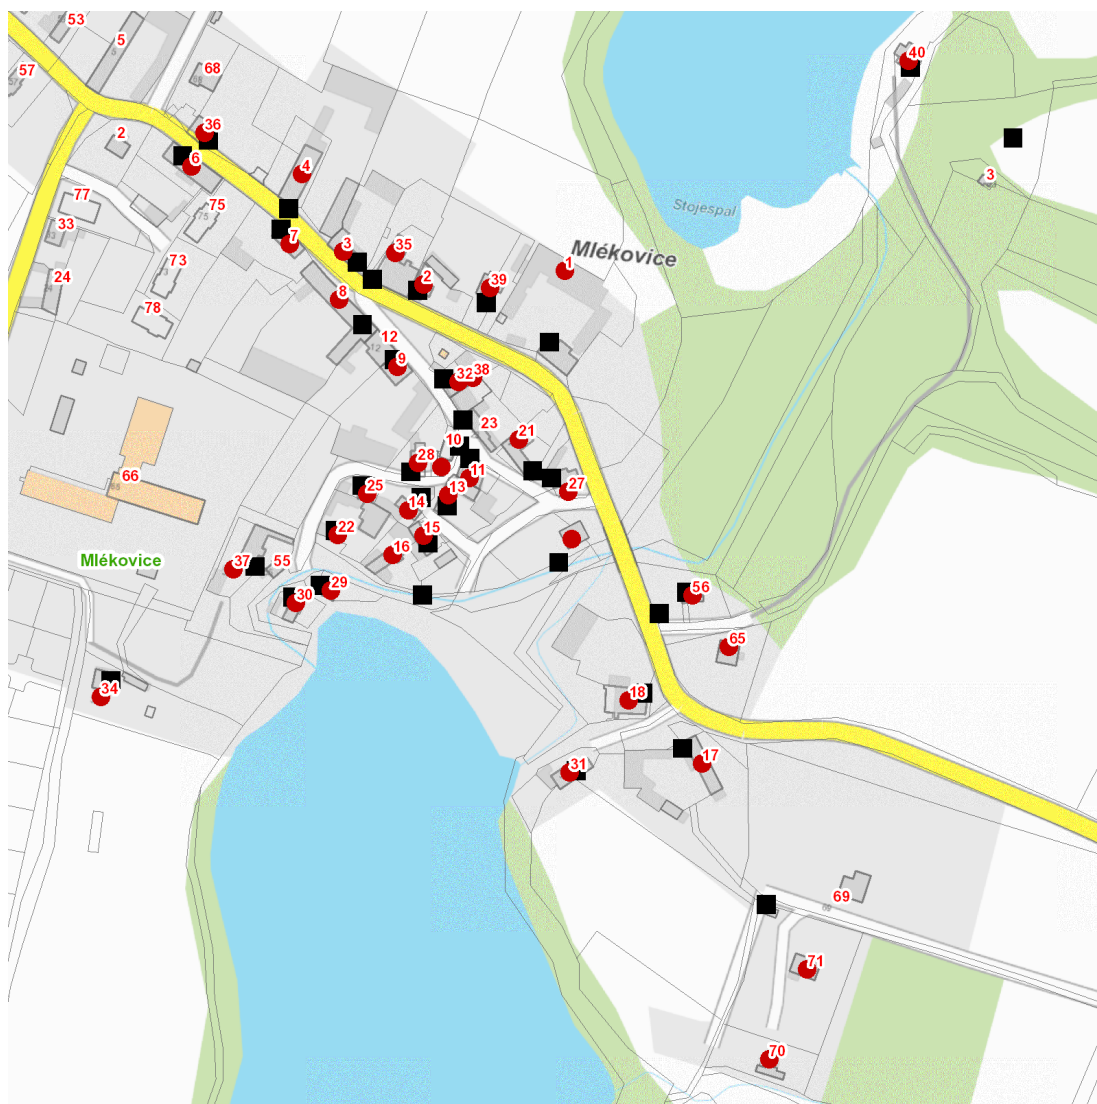

dne **25. 11. 2024** od **7:30** do **11:30** hodin

Plánovaná odstávka zahrnuje tyto lokality:**Toušice (okres Kolín)**část obce **Mlékovice**

č. p. 1, 2, 3, 4, 6, 7, 8, 9, 11, 13-18, 21, 22, 25, 27-32, 34-40, 56, 65, 70, 71

NEJDE VÁM ELEKTŘINA...

TIP: Registrujte se zdarma na www.cezdistribuce.cz/sluzba a informace o odstávkách elektřiny budete dostávat e-mailem nebo SMS. U poruch zasíláme SMS s předpokládanou dobou obnovení dodávek. | Aktuální stav dodávek elektřiny na konkrétní adrese zjistíte snadno, rychle a bez registrace na portále **Bez Šťávy** (www.bezstavy.cz).

dne 25. 11. 2024 od 7:30 do 11:30 hodin**Orientační mapový podklad odstávkou dotčených lokalit****VYSVĚTLIVKY**

- – adresy dotčené odstávkou elektřiny
- – místa připojení k elektrické síti dotčená odstávkou

INFORMACE ZASLÁNA

IDDS: dmrbug2 (Obec Toušice)