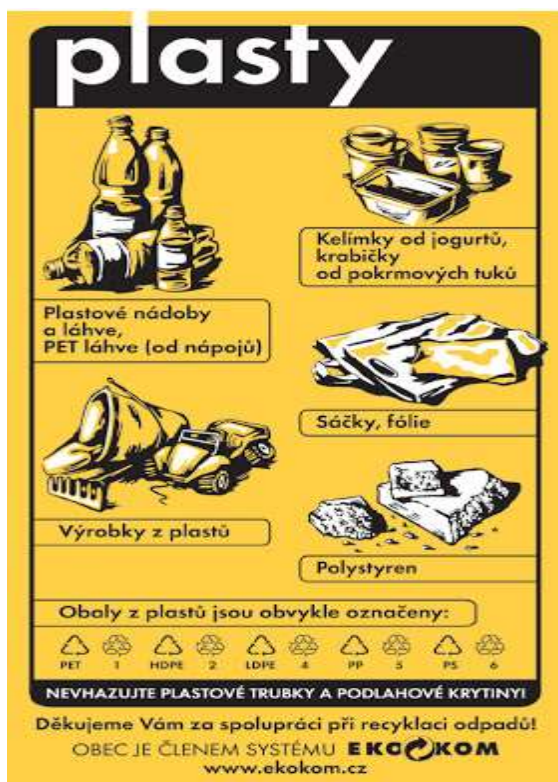

Svoz žlutých popelnic na plasty

ve středu 16.9.2020

Do popelnic můžete dávat i obaly od tetrapaků-nápojové obaly a plechovky od nápojů.

Děkujeme Vám, že třídíte.